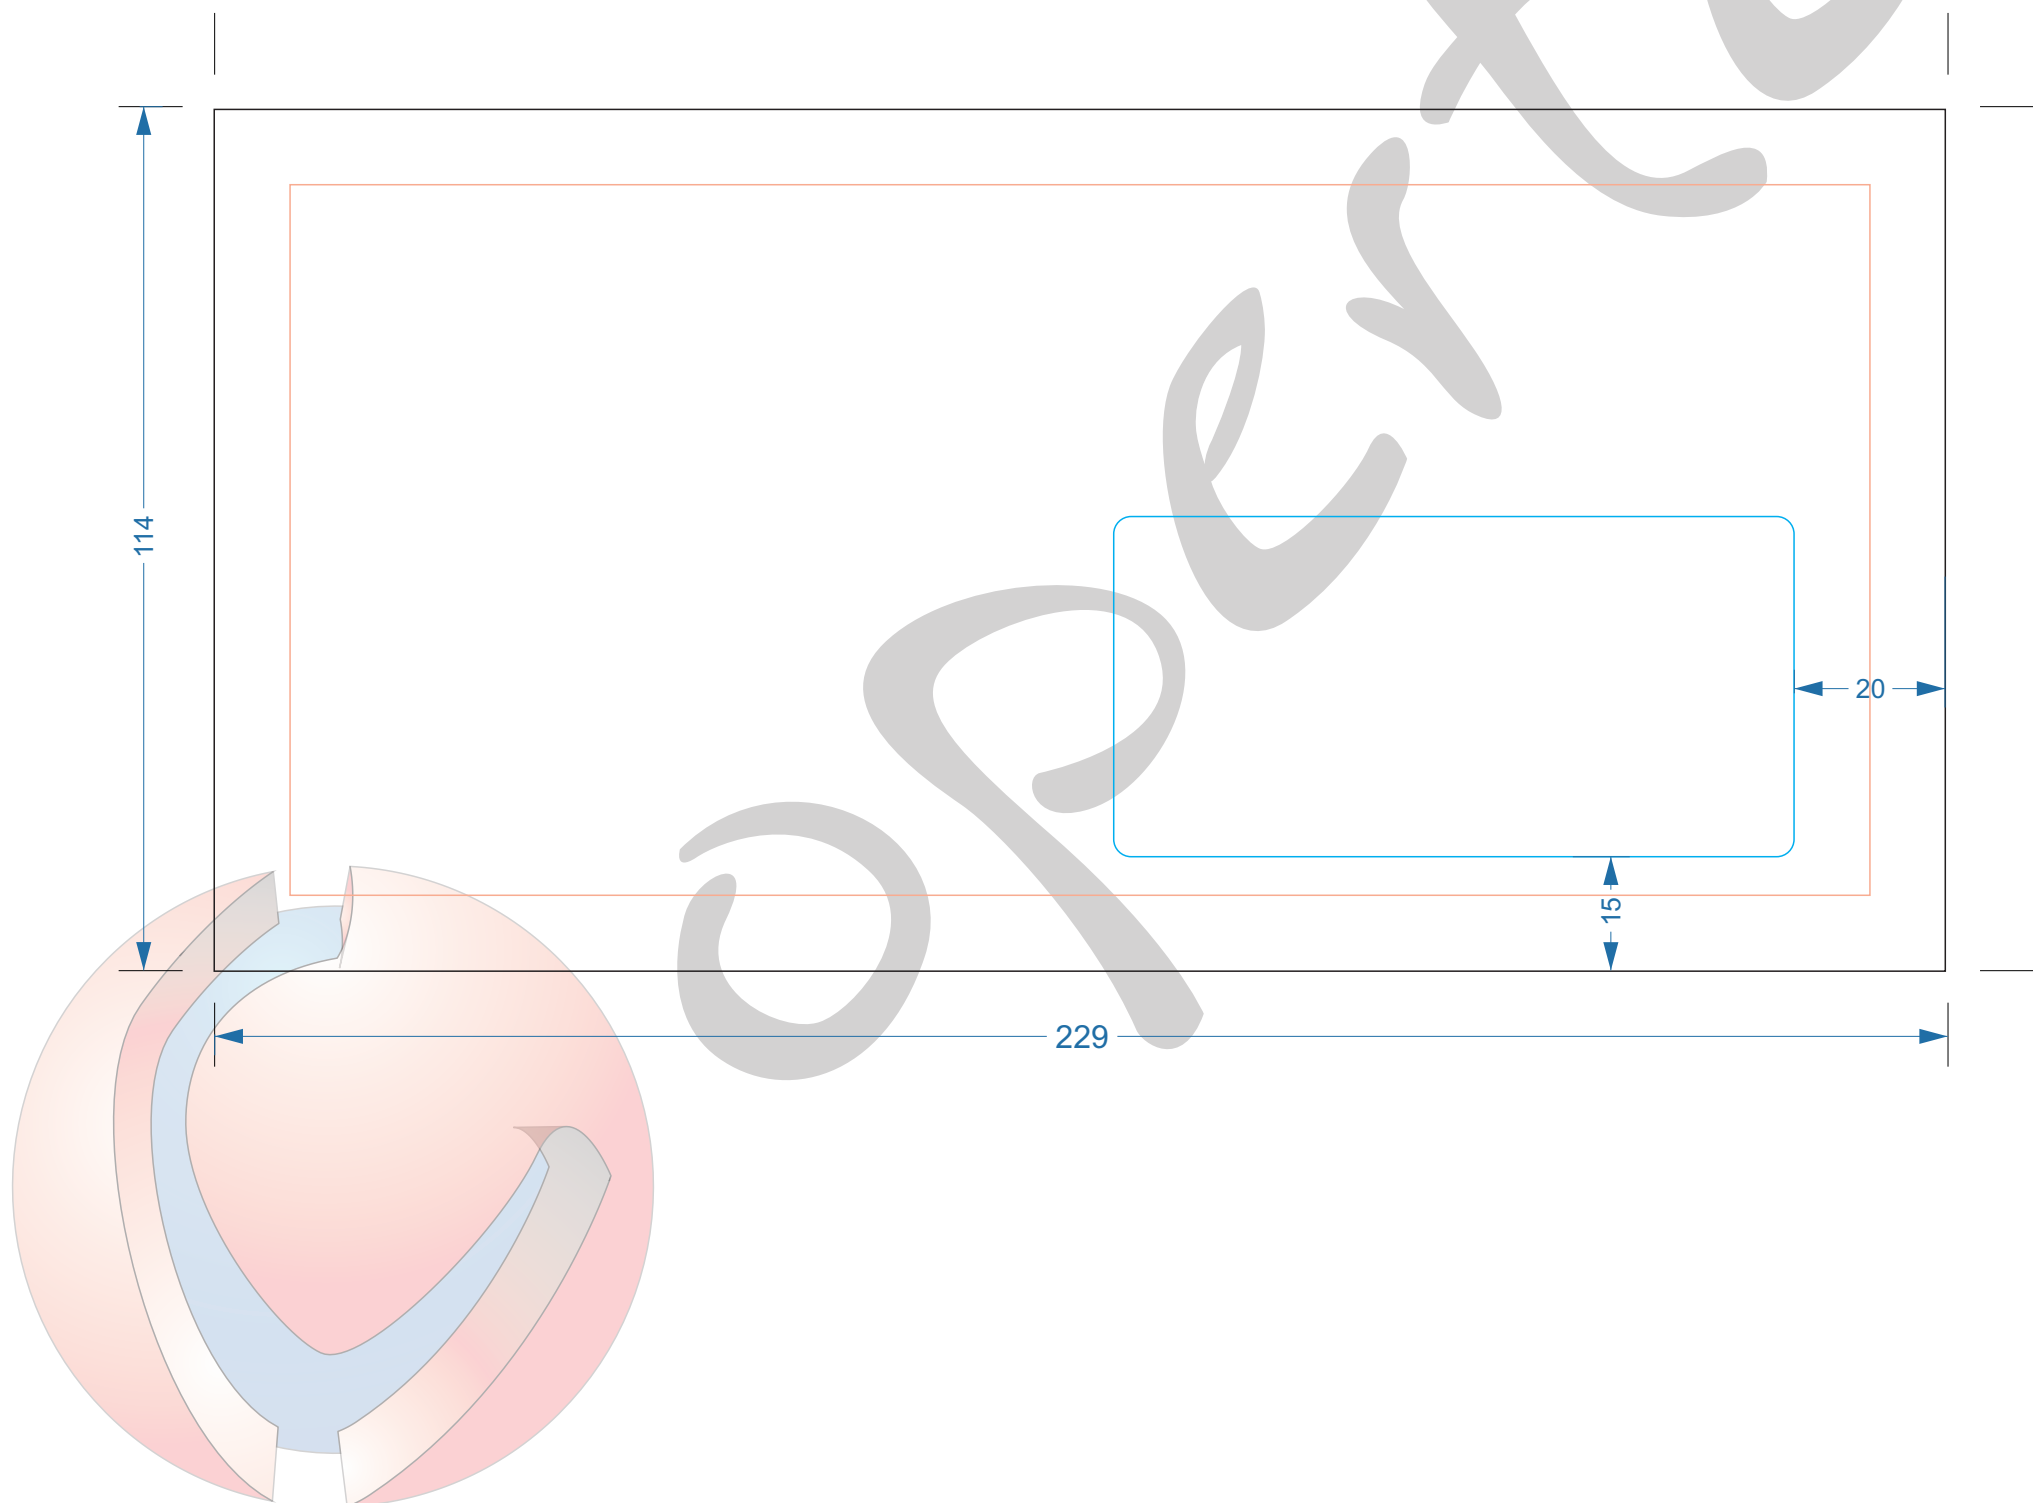

MAKIETA KOPERTY C6/5- okno prawe

(229x114mm) format końcowy - (usunąć po zaprojektowaniu koperty)

(209x94mm) bezpieczne pole na grafikę i tekst - (usunąć po zaprojektowaniu koperty)

(90x45mm) okienko - (usunąć po zaprojektowaniu koperty)

MAKIETA KOPERTY C6/5 - okno lewe

(229x114mm) format końcowy - (usunąć po zaprojektowaniu koperty)

(209x94mm) bezpieczne pole na grafikę i tekst - (usunąć po zaprojektowaniu koperty)

(90x45mm) okienko - (usunąć po zaprojektowaniu koperty)